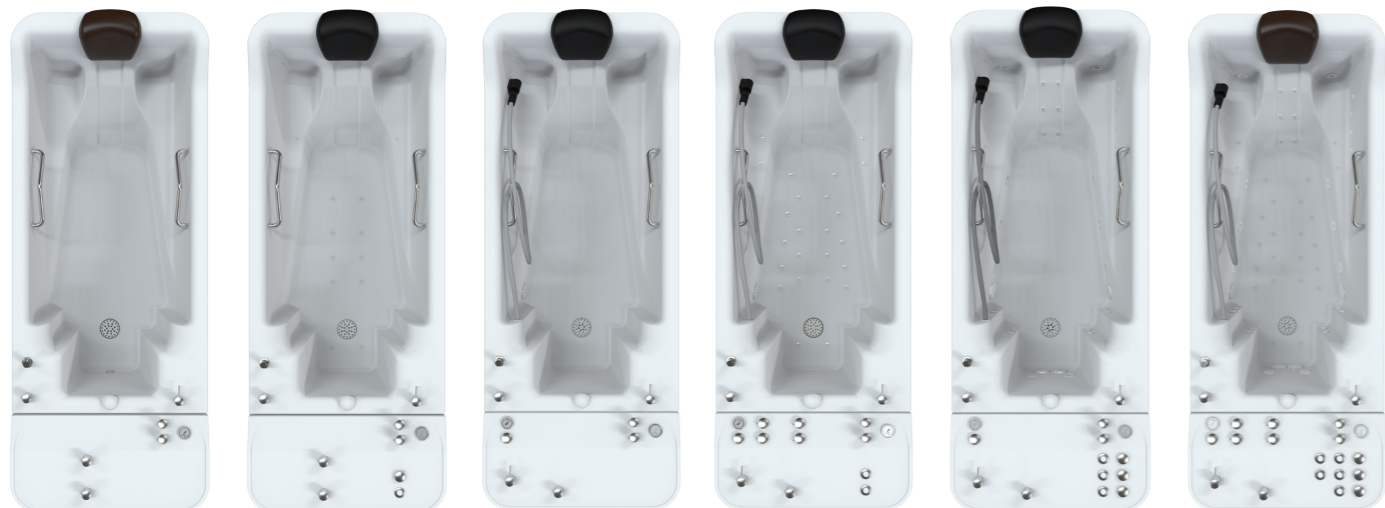

AQUADELICIA I - AQUADELICIA VIII

Ванны модельного ряда AQUADELICIA предназначены для применения в курортах, реабилитационных кабинетах, санаториях, социальных учреждениях, а также в целях велнес или спортивной реабилитации. По своей конструкции и оснащению они удовлетворяют жестким требованиям к проведению водолечебной терапии для всего тела в форме природных, термальных, минеральных, с добавками и комбинированных процедур, при которых пациент находится в состоянии покоя а также при применении лечения с помощью гидромассажных систем (с возможностью аэрации), аэромассажа (жемчужный массаж) или подводного ручного массажа (с аэрацией). Управление процедурами обеспечивается с помощью простого надежного пневматического или электронного управления. Ванны можно оснастить озонатором, лампой для цветовой терапии, ароматерапией, и т.д.. Кроме предлагаемых стандартных моделей AQUADELICIA I - VIII, при изготовлении ванн можно учесть и специфические требования заказчика.

AQUADELICIA IX

Ванны типа AQUADELICIA IX представляют собой современный элемент СПА центра и предлагают широкую шкалу интересных, комфортных, приятных, расслабляющих и успокоительных процедур. Они предоставляют услуги и программы, которые помогают поддерживать здоровье, предотвращать заболевания и улучшать хронические проявления, которые непременно сопровождают процесс старения.

AQUAPEDIS & AQUAPEDIS I.

Модели ванн AQUAPEDIS и AQUAPEDIS I предназначены для проведения сидячих вихревых процедур для нижних конечностей с возможностью массажа в области голени, колена, бедра, седалищной и бедренной зоны.