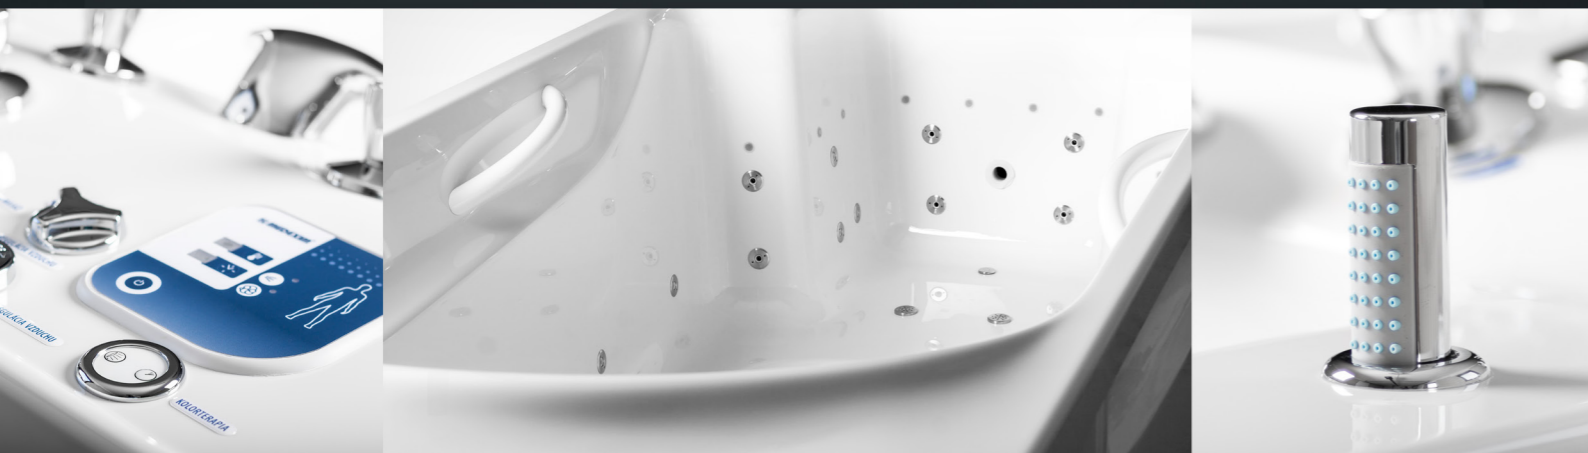

AQUADELICIA mini

Ванны AQUADELICIA MINI предназначены для применения в курортах, санаториях, оздоровительных учреждениях, в реабилитационных кабинетах (главным образом детских), социальных учреждениях а также в целях велнес или спортивной реабилитации и отдыха. В них можно проводить бальнеологические процедуры для всего тела в состоянии покоя а также лечебную и восстанавливающую терапию с использованием систем гидромассажа (с возможностью аэрации) или аэромассажа. В ваннах AQUADELICIA mini можно использовать минеральные воды (углекислые, сероводородные, хлорированные, радоновые, серные, азотистые и т.д.), йодисто-бромистую воду или морскую воду а также воду обогащенную лекарственными или ароматическими препаратами. Управление массажными системами можно выбрать простое пневматическое или электронное, которое предоставляет большое разнообразие массажных функций. Кроме предложения стандартных моделей, при производстве ванн можно учесть и специфические требования заказчиков.