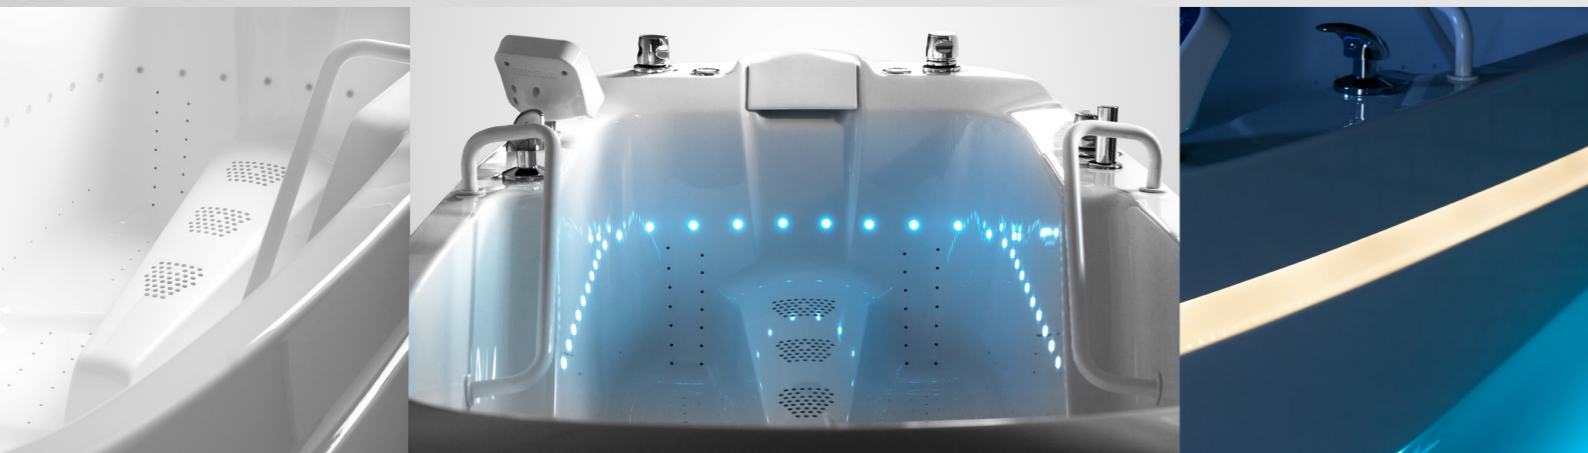

AQUADELICIA I - AQUADELICIA VIII

Ванны модельного ряда AQUADELICIA предназначены для применения в курортах, реабилитационных кабинетах, санаториях, социальных учреждениях, а также в целях велнес или спортивной реабилитации. По своей конструкции и оснащению они удовлетворяют жестким требованиям к проведению водолечебной терапии для всего тела в форме природных, термальных, минеральных, с добавками и комбинированных процедур, при которых пациент находится в состоянии покоя а также при применении лечения с помощью гидромассажных систем (с возможностью аэрации), аэромассажа (жемчужный массаж) или подводного ручного массажа (с аэрацией). Управление процедурами обеспечивается с помощью простого надежного пневматического или электронного управления. Ванны можно оснастить озонатором, лампой для цветовой терапии, ароматерапией, и т.д.. Кроме предлагаемых стандартных моделей AQUADELICIA I - VIII, при изготовлении ванн можно учесть и специфические требования заказчика.

AQUADELICIA IX

Ванны типа AQUADELICIA IX представляют собой современный элемент СПА центра и предлагают широкую шкалу интересных, комфортных, приятных, расслабляющих и успокоительных процедур. Они предоставляют услуги и программы, которые помогают поддерживать здоровье, предотвращать заболевания и улучшать хронические проявления, которые непременно сопровождают процесс старения.