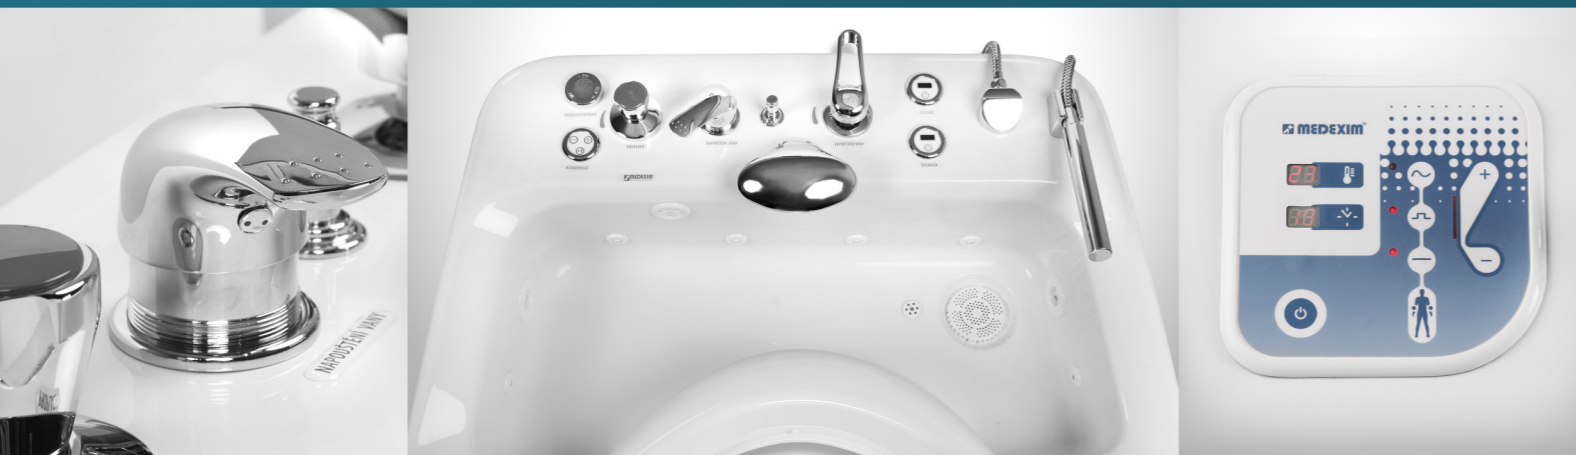

Aquamanus (P)	Aquamanus
Гидромассажные мидифорсунки (настройка направления струи воды)	2	2
Гидромассажные микрофорсунки (настройка направления струи воды)	10	10
Гидромассажные форсунки из нержавеющей стали	+	+
Максимальный расход насоса (л/мин.)	283	283
Механический промыв гидромассажной системы	+	+
Электронный промыв гидромассажной системы		+
Аэрация гидромассажа	•	•
Электронная регулировка интенсивности гидромассажа в континуальном режиме		•
Континуальный режим гидромассажа	•	•
Пульсационный режим гидромассажа		•
Колеблющийся (синусоидальный) режим гидромассажа		•
Защита насосов от запуска без воды	•	•
Двухфункциональный электронный индикатор температуры		•
Термостатический смеситель напуска воды	+	+
Смесительный клапан	•	•
Позиционируемые по высоте ножки	4	4
Душ для мытья ванны (горячая и холодная вода)	•	•
Цвет ванны белый	•	•
Цвет ванны: зелёный, бирюзовый	+	+
Цвет панелей белый	•	•
Возможность выбора цвета боковых панелей ванны с 720 цветов	+	+
Электронный таймер (1-20 мин.)		+
Электронный таймер (1-30 мин.)		+
Встроенная пленочная клавиатура		+
Пленочная клавиатура на вертикальной стойке		+
Ручки кранов из нержавеющей стали	•	•
Привод минеральной, насыщенной воды	+	+
Колортерапия точечная S10	+	+
Включение тревоги	+	+
Напряжение	230 V / 50 Hz / 1~	230 V / 50 Hz / 1~
Мощность (стандартное оснащение, включение всех систем)	0,70 kW / 3,2 A	0,70 kW / 3,2 A
Полезный объём в л	25	25
Максимальный объём в л	30	30
Размеры (ш x д x в) в мм	1010 x 695 x 1010-1030	1010 x 695 x 1010-1030
Вес (кг)	74	74
Сток ванна / пол диаметр в мм	50 / 100	50 / 100
Подача холодной и горячей воды	3/4"	3/4"
Время наполнения (мин.)	3	3
Время опорожнения максимального объёма ванны (мин.)	2,5	2,5
Максимальная допустимая температура напускаемой горячей (минеральной) воды	60°C	60°C
• Стандартное оснащение		
+ Дополнительное оснащение