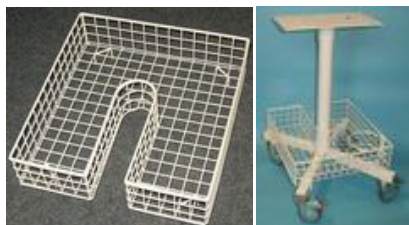

G-3

Košík k vozíku MEVOZ (No: 28001.01)

G-4

Snímač hladiny sekreту (No: 73000.07)

- * používa sa v elektronickej odsávačke MEVACS - sníma hladinu sekreту v nádobe. Pri naplnení nádoby sa automaticky zastaví proces odsávania.

G-5/6

Limitný vodný manometer 40/600 mm - JTM-twin - dvojité (No: 42004.02)

- * používa sa pri drenážnom odsávaní
- * polykarbonátové trubice
- * rozsah nastavenie vákua: 0 - 55 cm vodného stĺpca

Odkladací valec 50/400 mm - TM (No: 42003.01)

- * používa sa na odkladanie sacej hadice a odsávacích katétrov
- * zabraňuje znečisteniu podlahy sekrétmi
- * polykarbonát

G-7/8

Nožný ovládač k odsávačke MEVACS (No: 73000.03)

Nožný ovládač k odsávačke MEVACS-M / S (No: 73000.04)